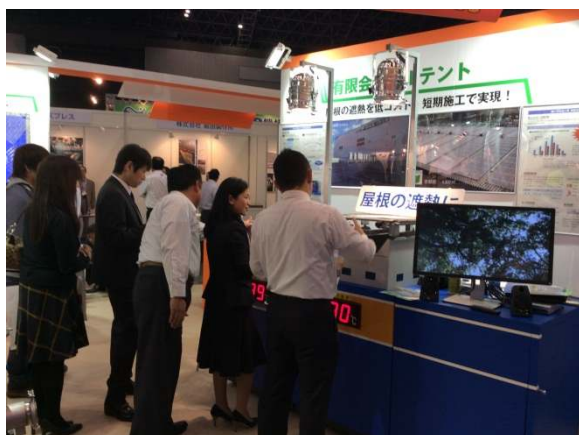

## 「モノづくりフェア 2015」に愛媛県ブースを出展！ 愛媛のスゴ技企業が九州の企業にPR！！

2015年(平成27年)10月14日から16日まで、九州地方で最大級のものづくり分野の展示会「モノづくりフェア 2015」が、マリンメッセ福岡で開催され、愛媛県企業5社(スゴ技4社)が出展しました。

### ◆出展企業 ( \_\_下線 スゴ技企業)

愛建電工(株)、(有)石川テント、竹中金網(株)、ツウテック(株)、(株)マルヤス

出展の結果、合計延べ413社の来訪者があり、29件の引き合い等がありました。(速報値)

愛媛県イメージアップキャラクター  
「みきゃん」

ご来場ありがとうございます  
ございました

愛媛県経済労働・産業政策課 スゴ技グループ  
〒790-8570 松山市一番町4-4-2  
TEL : 089-912-2473 FAX : 089-912-2259  
sangyoseisaku@pref.ehime.jp