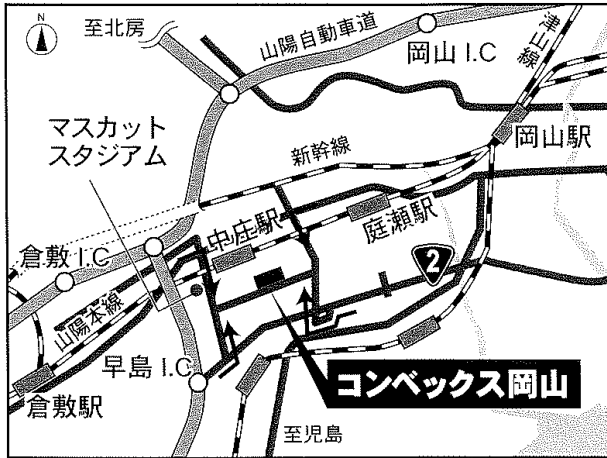

- 瀬戸中央自動車道
早島 I.C から車で約5分
- J R 山陽本線中庄駅から
車で約10分
- J R 岡山駅からバスで約30分
- 岡山空港から車で約30分
- J R 瀬戸大橋線早島駅より
車で約10分
- J R 倉敷駅より車で約25分

ビジネス交流会会場図

大展示場

愛媛県ブース