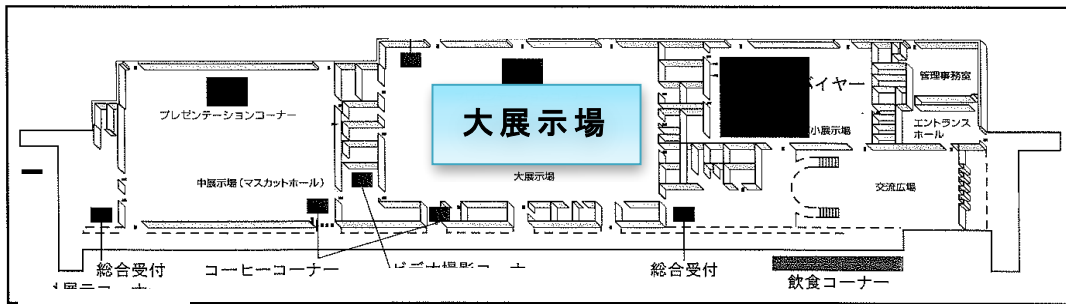

- 瀬戸中央自動車道
早島 I.C から車で約5分
- J R 山陽本線中庄駅から
車で約10分
- J R 岡山駅からバスで約30分
- 岡山空港から車で約30分
- J R 瀬戸大橋線早島駅より
車で約10分
- J R 倉敷駅より車で約25分

ビジネス交流会会場図

大展示場

愛媛県ブース