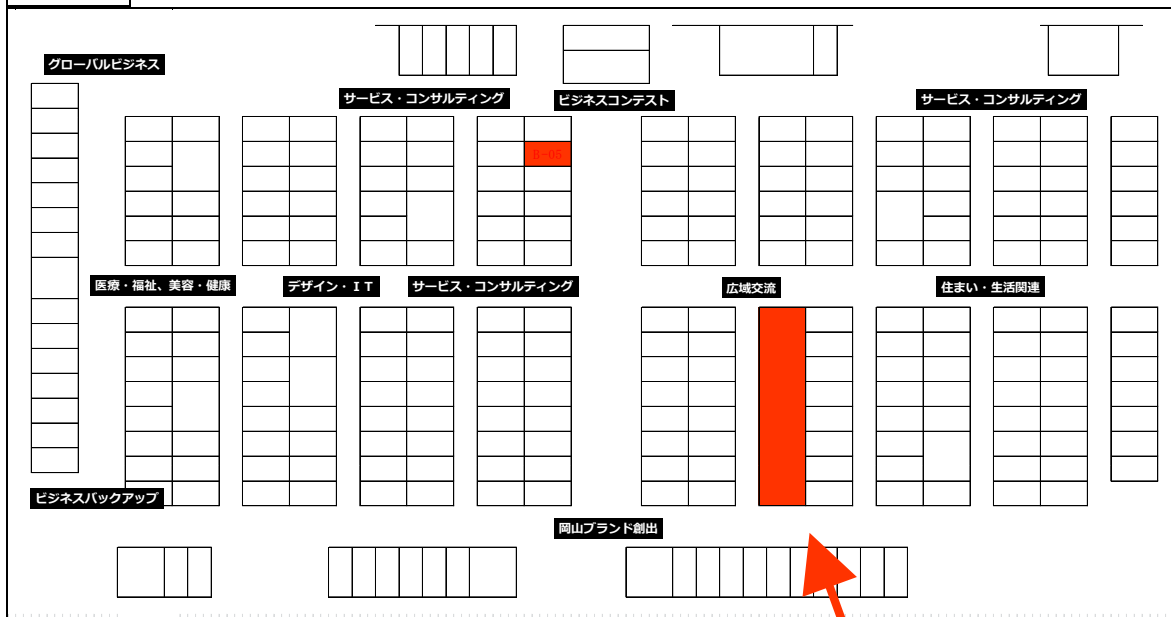

- 瀬戸中央自動車道
早島 I.C から車で約5分
- J R 山陽本線中庄駅から
車で約10分
- J R 岡山駅からバスで約30分
- 岡山空港から車で約30分
- J R 瀬戸大橋線早島駅より
車で約10分
- J R 倉敷駅より車で約25分

ビジネス交流会会場図

大展示場

愛媛県ブース