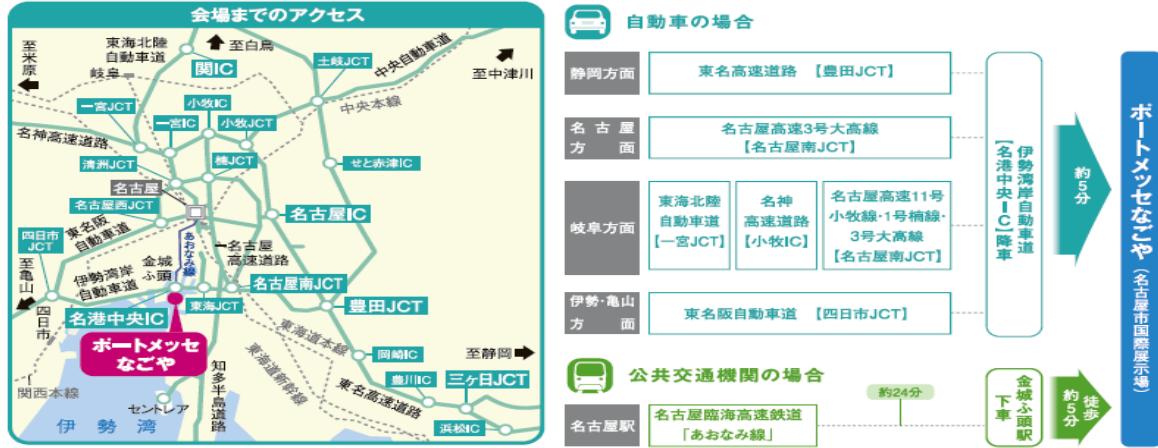

## 「第9回しんきんビジネスマッチング ビジネスフェア2013」へ愛媛県企業が出展!

県内企業の新たな販路開拓等を支援するため、愛媛信用金庫と愛媛県が協力・連携して、東海地区39信用金庫等が開催する「しんきんビジネスマッチング ビジネスフェア2013」に、初めて県内企業3社が出展することになりました。

### 記

1. 名 称 第9回しんきんビジネスマッチング ビジネスフェア2013  
(主 催：一般社団法人東海地区信用金庫協会他)
2. 日 時 平成25年11月1日(金) 10:00~17:00
3. 場 所 ポートメッセなごや(名古屋市国際展示場) 第3展示館  
(名古屋市港区金城ふ頭 TEL 052-398-1771)
4. 出展企業 ※すべてすご技企業

企 業 名	市 町 名	出 展 内 容
(株)谷口金属熱処理工業所	西条市	低歪熱処理炉
(有)ホリエ	松山市	ウォータージェット
(有)森下工業所	西条市	工業用プラスチック加工品

信金ネットワークを活用して、地方都市へ販路を開拓するけん!

## ●会場(ポートメッセなごや)への交通案内図