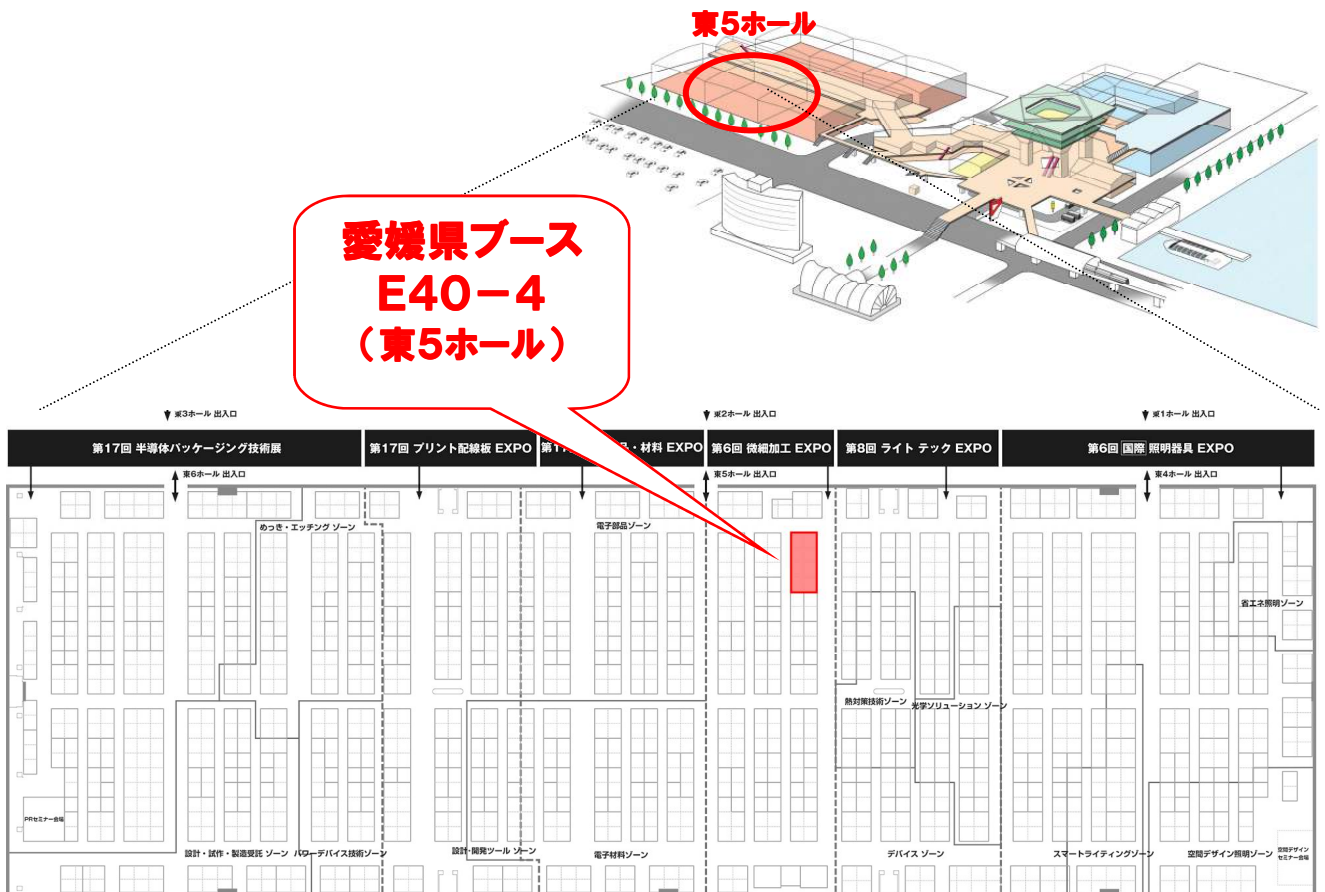

2015年 愛媛県ブース風景

どの企業も
「スゴ技」
やけん!

愛媛県イメージアップキャラクター
「みきゃん」

会場までのアクセス（電車）

愛媛県ブースの案内図

- 上記に関するお問い合わせ先・招待券のお申し込み先
- ・公益財団法人えひめ東予産業創造センター 村上、矢葺
〒792-0060 愛媛県新居浜市大生院2151-10
TEL: 0897-66-1111 FAX: 0897-66-1112
 - ・愛媛県 経済労働部 産業政策課 スゴ技グループ 長井、本宮
〒790-8570 愛媛県松山市一番町四丁目4-2
TEL: 089-912-2473 FAX: 089-912-2259