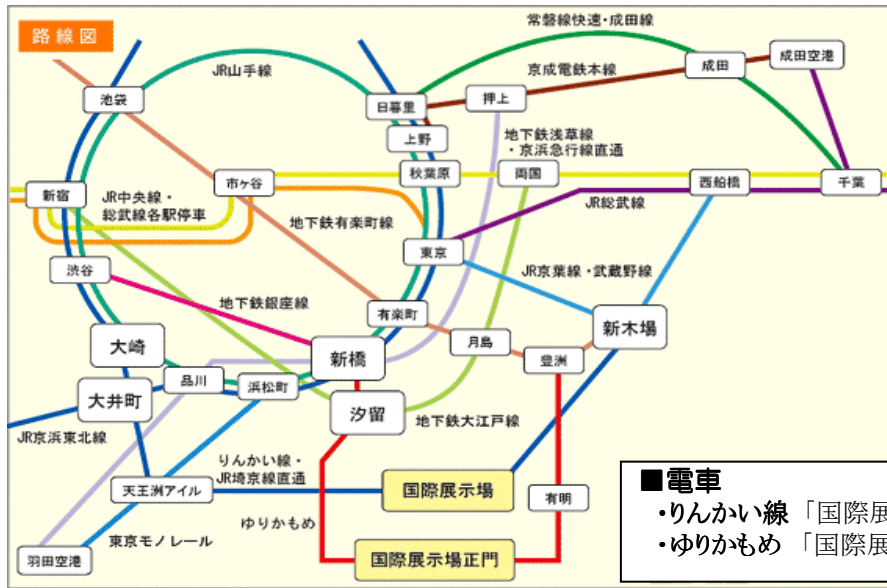

※ 入場は無料ですが、招待券が必要です。(招待券が必要な場合は、問い合わせ先までご連絡下さい。)

[出展企業一覧]

企業名	出展品目
アプライズ(株)〔西条市〕	電気機械／熱可塑性プリプレグ (FRP 各種)
エヌズエンタープライズ(株)〔西条市〕	電気機械／LED 照明 (照射角360度)
(株)コスにじゅういち〔新居浜市〕	金属加工／宇宙関連部品、スパッタリングターゲット
(株)サイバー〔新居浜市〕	電気機械／自動硬化時間測定装置「まどか」
(株)タケチ〔松山市〕	ゴム製品／ガスケット類、電波吸収体シート
田中技研(株)〔西条市〕	電気機械／微細ディンプル加工と電子機器組立の技術
ツウテック(株)〔東温市〕	金属製品／森精機ドリームコンテスト (金賞銀賞受賞作品)
(株)リバーテック〔今治市〕	電気機械／電子制御装置 (過酷環境下でも動作)

2015年 愛媛県ブース風景

どの企業も
「スゴ技」
やけん!

愛媛県イメージアップキャラクター
「みきゃん」

会場までのアクセス（電車）

愛媛県ブースの案内図

- 上記に関するお問い合わせ先・招待券のお申し込み先
- ・公益財団法人えひめ東予産業創造センター 村上、矢葺
〒792-0060 愛媛県新居浜市大生院2151-10
TEL: 0897-66-1111 FAX: 0897-66-1112
 - ・愛媛県 経済労働部 産業政策課 スゴ技グループ 長井、本宮
〒790-8570 愛媛県松山市一番町四丁目4-2
TEL: 089-912-2473 FAX: 089-912-2259